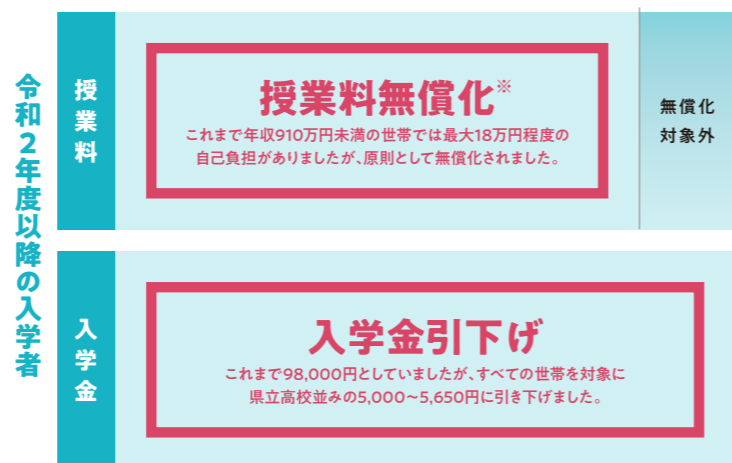

● 無償化に係る判定基準について

世帯の年収は、両親・高校生・中学生の4人家族で両親の一方が働いている場合の目安です。実際には保護者等の「市町村民税の課税標準額×6%－市町村民税の調整控除の額」が304,200円未満の場合に無償化の対象となります。

したがって、両親が共働きの場合など家族構成等によっては、年収が1000万円を超えていても無償化の対象となる場合もあります。

世帯の年収 → 910万円

※授業料無償化が適用されるためには、入学後に手続きが必要です。このほかに、施設設備費、進学指導費などが必要となります。(県の減免制度があります。)

福井県私立中学高等学校協会 〒910-0003 福井市校本3-16-10 福井県福井合同庁舎内 TEL.0776-27-3080 FAX.0776-27-4752 https://fukui-shigaku.net